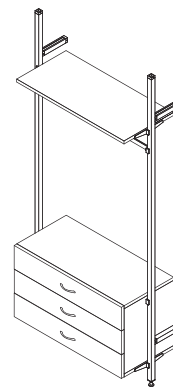

MĒBEĻU SISTĒMA

UNO

UNO ir mēbeļu sistēma, kas sastāv no vertikāliem statņiem un dažāda platuma plauktiem vai atvilktnu blokiem. Papildus var izvēlēties arī drēbju stieņus vai dažādus aksesuārus. UNO plauktu sistēma ir pieejama 2 dziļumos - 360 un 560 mm. Tā ir paredzēta viesistabām, garderobēm un priekšnamiem.

Profila krāsa:
Profila izmērs:

tumša bronza DB
35x35 mm

Statņu (sistēmas) augstums:
Elementu izmērs:

līdz 3000 mm
platums starp statņiem 400-1050 mm
dziļums 360mm un 560mm

Plaukti:

lamināts 25mm, stikls 10mm