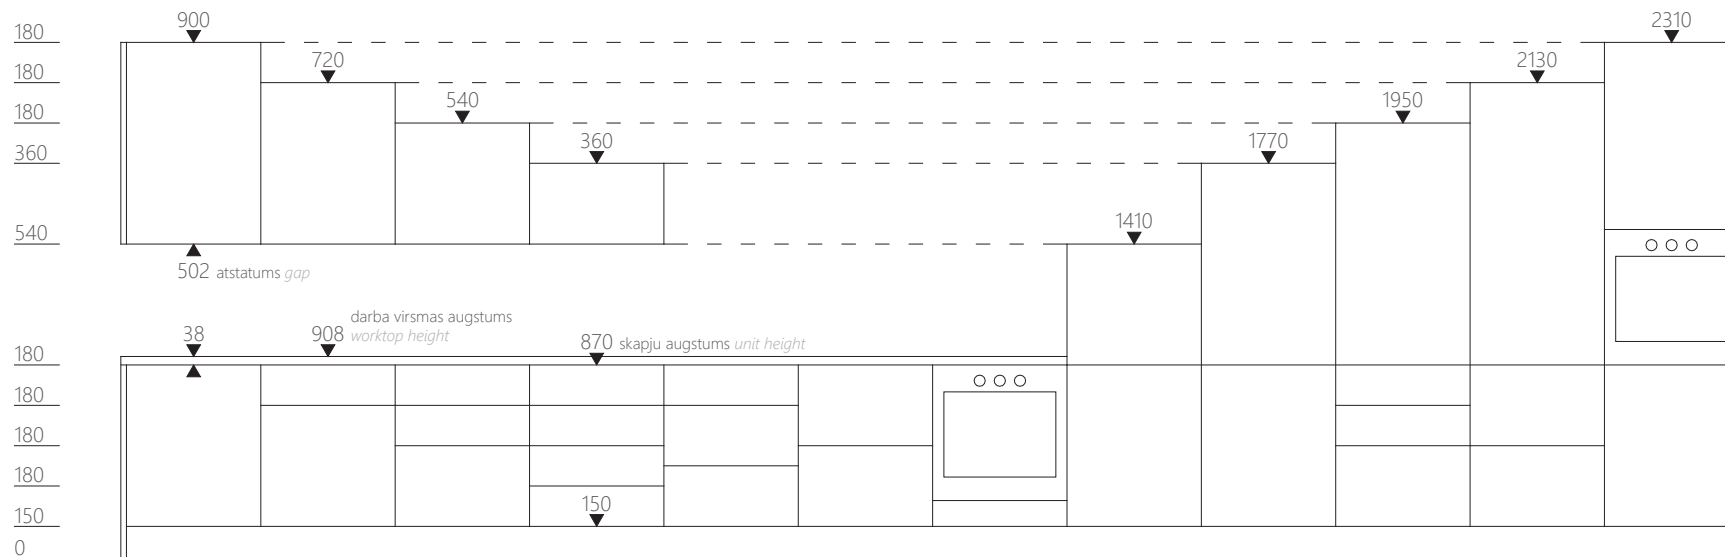

Virtuves Modern izmēri

Kitchen Modern measurements

Grīdas skapji

Base units

W 300/400/500/600/700/800/900/1000
H 720 bez cokola *without plinth*
D 580

Augstie skapji

Tall units

W 300/600
H 1260/1620/1800/1980/2160 bez cokola *without plinth*
D 580

Sienas skapji

Wall unit

W 300/400/500/600/700/800/900/1000/1100/1200
H 360/540/720/900
D 360

Sānu paneļi

Side panels

T 18/25

Cokols

Plinth

H 150/100