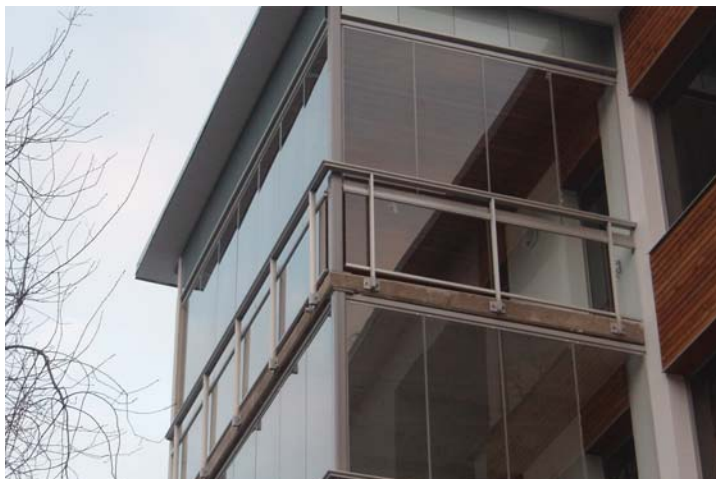

2018/06

Sērija 610 Sērija 650

Balkonu iestiklojuma sērijas 610/650 ir sistēmas ar uz sāniem bīdāmiem un atveramiem stikliem. Tās ir piemērotas daudzstāvu ēkām montāžai uz esošajām balkonu margām. Sistēmas ir atveramas iegūstot līdz pat 100% telpas atvērumu.

Sērija 610 ir ekonomiska iestiklojumu sistēma, kuru ir viegli montēt un kopt.

Sērija 650 ir augstas kvalitātes bīdāma un atverama iestiklojumu sistēma, ar iespējamu teleskopisku augšējo sliedi plašākai sistēmas regulēšanai.