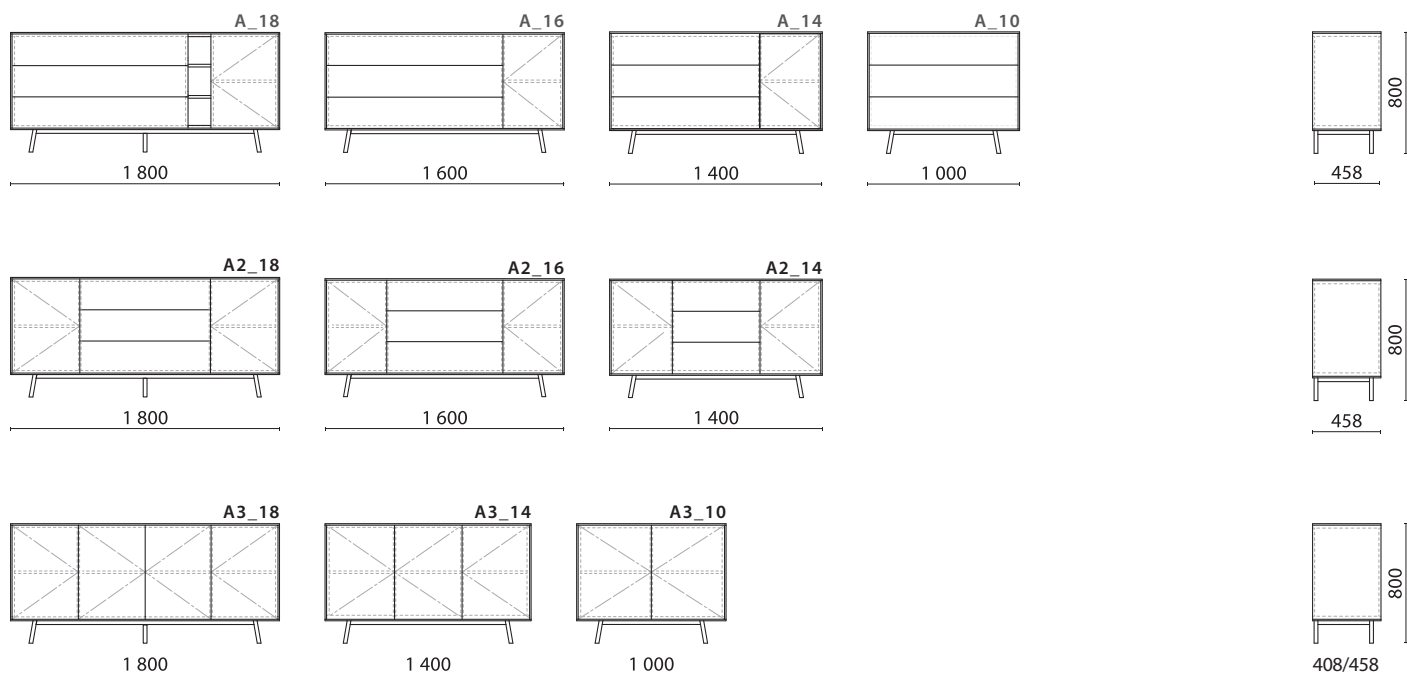

MĀJAS MĒBEĻU SĒRIJA

HOME FURNITURE SERIES

ARMADO / NERO / MODO

ARMADO