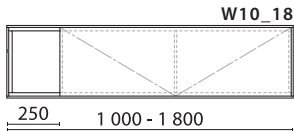

DELLO

KREDO

Iespējama atvēršana aiz fasādes no sāna.
Possible to open from edge of facade.

Skapim ar augstumu no 1600 līdz 1850 mm ir 3 plaukti.
Furniture with height from 1600 to 1850 mm has 3 shelves.

Skapim ar augstumu no 1850 līdz 2100 mm ir 4 plaukti.
Furniture with height from 1850 to 2100 mm has 4 shelves.

WELLO

Skapim ar platumu virs 1100 mm durvju zonā ir 1 vertikālais dalījums.
Furniture with width more than 1100 mm has 1 vertical division in the door area.

Ir slēptie plauktu turētāji.
Maksimālais svars : 25 kg.
*There are hidden shelf holders.
Max weight : 25 kg.*

PAPILDU INFORMĀCIJA / ADDITIONAL INFORMATION

Izpildes termiņš 4 nedēļas no pasūtījuma veikšanas datuma.
18 mm karkasa redzamās malas ir aplīmētas ar fasādes dekora apdares malu.
Par papildu samaksu pieejamas atvilktnes ar *Tip-on* un *Tip-on Blumotion*.
Par papildu samaksu veramām durvīm un atvāžamām fasādēm pieejama atvēršana ar uzspiešanu *Tip-on*.

Iespējamie atvēršanas veidi atvilktnēm un durvīm:

- atvēršana aiz fasādes;
- atvēršana ar rokturi;
- atvēršana ar uzspiešanu.

Production time 4 weeks from the date of order.

The visible edges of 18 mm frame are glued with the finishing edge decor.

For an additional cost available drawers with *Tip-on* and *Tip-on Blumotion*.

For an additional cost available *Tip-on* opening for hinged doors and folding facades.

Possible ways to open drawers and doors:

- opening with facade;
- opening with handle;
- opening by pushing.

Mēbeļu cenu ar Jūs izvēlētajiem materiāliem jautājiēt dizaineriem visos RIPO salonos.
Furniture price with materials you have chosen ask to RIPO designers.

RIPO saloni Rīgā | RIPO showrooms in Riga:

t/c Spice Home Jaunmoku ielā 13 | s/c Spice Home Jaunmoku Street 13;

Katlakalna ielā 11 | Katlakalna Street 11;