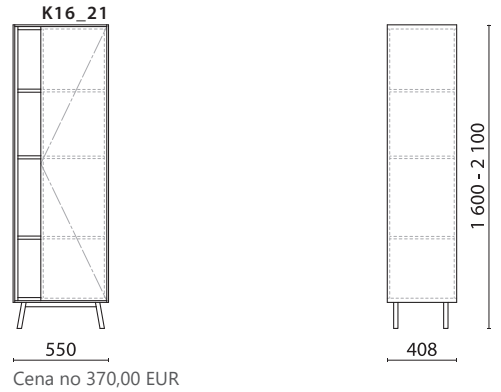

KREDO

Iespējama atvēršana aiz fasādes no sāna.
Possible to open from edge of facade.

Skapim ar augstumu no 1600 līdz 1850 mm ir 3 plaukti.
Furniture with height from 1600 to 1850 mm has 3 shelves.

Skapim ar augstumu no 1850 līdz 2100 mm ir 4 plaukti.
Furniture with height from 1850 to 2100 mm has 4 shelves.

WELLO

Skapim ar platumu virs 1100 mm durvju zonā ir 1 vertikālais dalījums.
Furniture with width more than 1100 mm has 1 vertical division in the door area.

Ir slēptie plauktu turētāji.
Maksimālais svars : 25 kg.
*There are hidden shelf holders.
Max weight : 25 kg.*

PAPILDU INFORMĀCIJA / ADDITIONAL INFORMATION

Izpildes termiņš 4 nedēļas no pasūtījuma veikšanas datuma.
18 mm karkasa redzamās malas ir aplīmētas ar fasādes dekora apdares malu.
Par papildu samaksu pieejamas atvilktnes ar *Tip-on* un *Tip-on Blumotion*.
Par papildu samaksu veramām durvīm un atvāžamām fasādēm pieejama atvēršana ar uzspiešanu *Tip-on*.

Iespējamie atvēršanas veidi atvilktnēm un durvīm:

- atvēršana aiz fasādes;
- atvēršana ar rokturi;
- atvēršana ar uzspiešanu.

Production time 4 weeks from the date of order.

The visible edges of 18 mm frame are glued with the finishing edge decor.

For an additional cost available drawers with *Tip-on* and *Tip-on Blumotion*.

For an additional cost available *Tip-on* opening for hinged doors and folding facades.

Possible ways to open drawers and doors:

- opening with facade;
- opening with handle;
- opening by pushing.

Mēbeļu cenu ar Jūs izvēlētajiem materiāliem jautājiēt dizaineriem visos RIPO salonos.
Furniture price with materials you have chosen ask to RIPO designers.

RIPO saloni Rīgā | RIPO showrooms in Riga:

t/c Spice Home Jaunmoku ielā 13 | s/c Spice Home Jaunmoku Street 13;

Katlakalna ielā 11 | Katlakalna Street 11;

Lāčplēša Street 14 | Lacplesa Street 14.

www.ripo.lv

info@ripo.lv