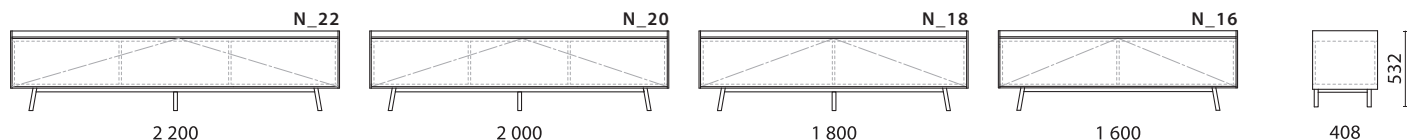

MĀJAS MĒBEĻU SĒRIJA

HOME FURNITURE SERIES

ARMADO / NERO / MODO

ARMADO

NERO

MODO

Mēbeļu cenu ar Jūs izvēlētajiem materiāliem jautāriet dizaineriem visos RIPO salonos.
Furniture price with materials you have chosen ask to RIPO designers.

RIPO saloni Rīgā | RIPO showrooms in Riga:

t/c Spice Home Jaunmoku ielā 13 | s/c Spice Home Jaunmoku Street 13;

Katlakalna ielā 11 | Katlakalna Street 11;

Lāčplēša Street 14 | Lacplesa Street 14.

www.ripo.lv

info@ripo.lv