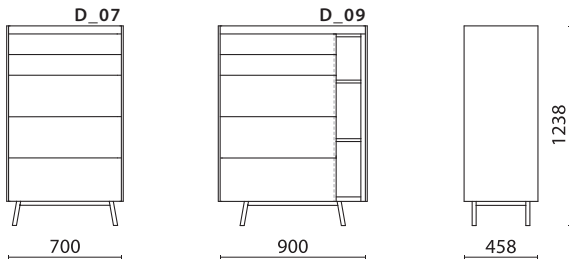

DELLO

KREDO

Iespējama atvēršana aiz fasādes no sāna.
Possible to open from edge of facade.

Skapim ar augstumu no 1600 līdz 1850 mm ir 3 plaukti.
Furniture with height from 1600 to 1850 mm has 3 shelves.

Skapim ar augstumu no 1850 līdz 2100 mm ir 4 plaukti.
Furniture with height from 1850 to 2100 mm has 4 shelves.

WELLO

Skapim ar platumu virs 1100 mm durvju zonā ir 1 vertikālais dalījums.
Furniture with width more than 1100 mm has 1 vertical division in the door area.

Ir slēptie plauktu turētāji.
Maksimālais svars : 25 kg.
*There are hidden shelf holders.
Max weight : 25 kg.*

PAPILDU INFORMĀCIJA / ADDITIONAL INFORMATION

Izpildes termiņš 4 nedēļas no pasūtījuma veikšanas datuma.
18 mm karkasa redzamās malas ir aplīmētas ar fasādes dekora apdares malu.
Par papildu samaksu pieejamas atvilktnes ar *Tip-on* un *Tip-on Blumotion*.
Par papildu samaksu veramām durvīm un atvāžamām fasādēm pieejama atvēršana ar uzspiešanu *Tip-on*.

Iespējamie atvēršanas veidi atvilktnēm un durvīm:

- atvēršana aiz fasādes;
- atvēršana ar rokturi;
- atvēršana ar uzspiešanu.

Production time 4 weeks from the date of order.

The visible edges of 18 mm frame are glued with the finishing edge decor.

For an additional cost available drawers with *Tip-on* and *Tip-on Blumotion*.

For an additional cost available *Tip-on* opening for hinged doors and folding facades.

Possible ways to open drawers and doors:

- opening with facade;
- opening with handle;
- opening by pushing.

Mēbeļu cenu ar Jūs izvēlētajiem materiāliem jautājiēt dizaineriem visos RIPO salonos.
Furniture price with materials you have chosen ask to RIPO designers.

RIPO saloni Rīgā | RIPO showrooms in Riga:

t/c Spice Home Jaunmoku ielā 13 | s/c Spice Home Jaunmoku Street 13;

Katlakalna ielā 11 | Katlakalna Street 11;