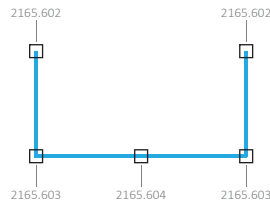

M SYSTEM

M CONFIGURATION EXAMPLES H 700 mm

Bases: **2 pcs.**
Glass panels: **1 pcs.**

Bases: **4 pcs.**
Glass panels: **3 pcs.**

Bases: **5 pcs.**
Glass panels: **4 pcs.**

Bases: **5 pcs.**
Glass panels: **3 pcs.**