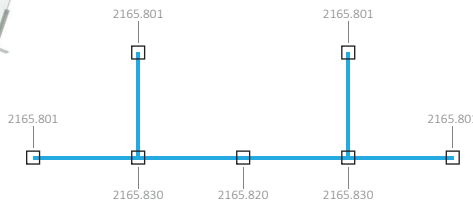

XL SYSTEM

XL CONFIGURATION EXAMPLES H 1800 mm

Posts: **1 pcs.**
Glass panels: **1 pcs.**

Posts: **5 pcs.**
Glass panels: **4 pcs.**

Posts: **5 pcs.**
Glass panels: **6 pcs.**

Posts: **5 pcs.**
Glass panels: **4 pcs.**