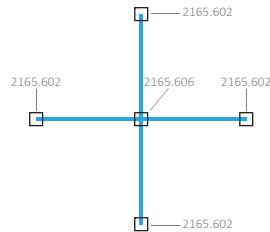

M SYSTEM

M CONFIGURATION EXAMPLES H 700 mm

Bases: **2 pcs.**
Glass panels: **1 pcs.**

Bases: **4 pcs.**
Glass panels: **3 pcs.**

Bases: **5 pcs.**
Glass panels: **4 pcs.**

Bases: **5 pcs.**
Glass panels: **3 pcs.**