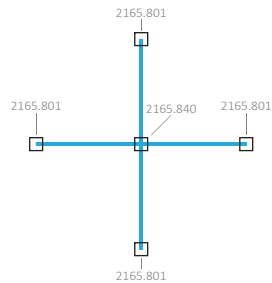

XL SYSTEM

XL CONFIGURATION EXAMPLES H 1800 mm

Posts: **1 pcs.**
Glass panels: **1 pcs.**

Posts: **5 pcs.**
Glass panels: **4 pcs.**

Posts: **5 pcs.**
Glass panels: **6 pcs.**

Posts: **5 pcs.**
Glass panels: **4 pcs.**