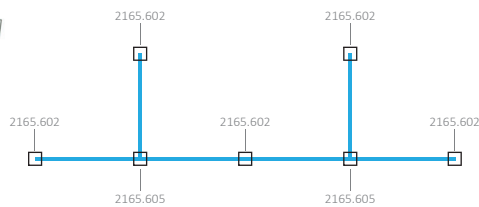

M SYSTEM

M CONFIGURATION EXAMPLES H 700 mm

Bases: **2 pcs.**
Glass panels: **1 pcs.**

Bases: **4 pcs.**
Glass panels: **3 pcs.**

Bases: **5 pcs.**
Glass panels: **4 pcs.**

Bases: **5 pcs.**
Glass panels: **3 pcs.**